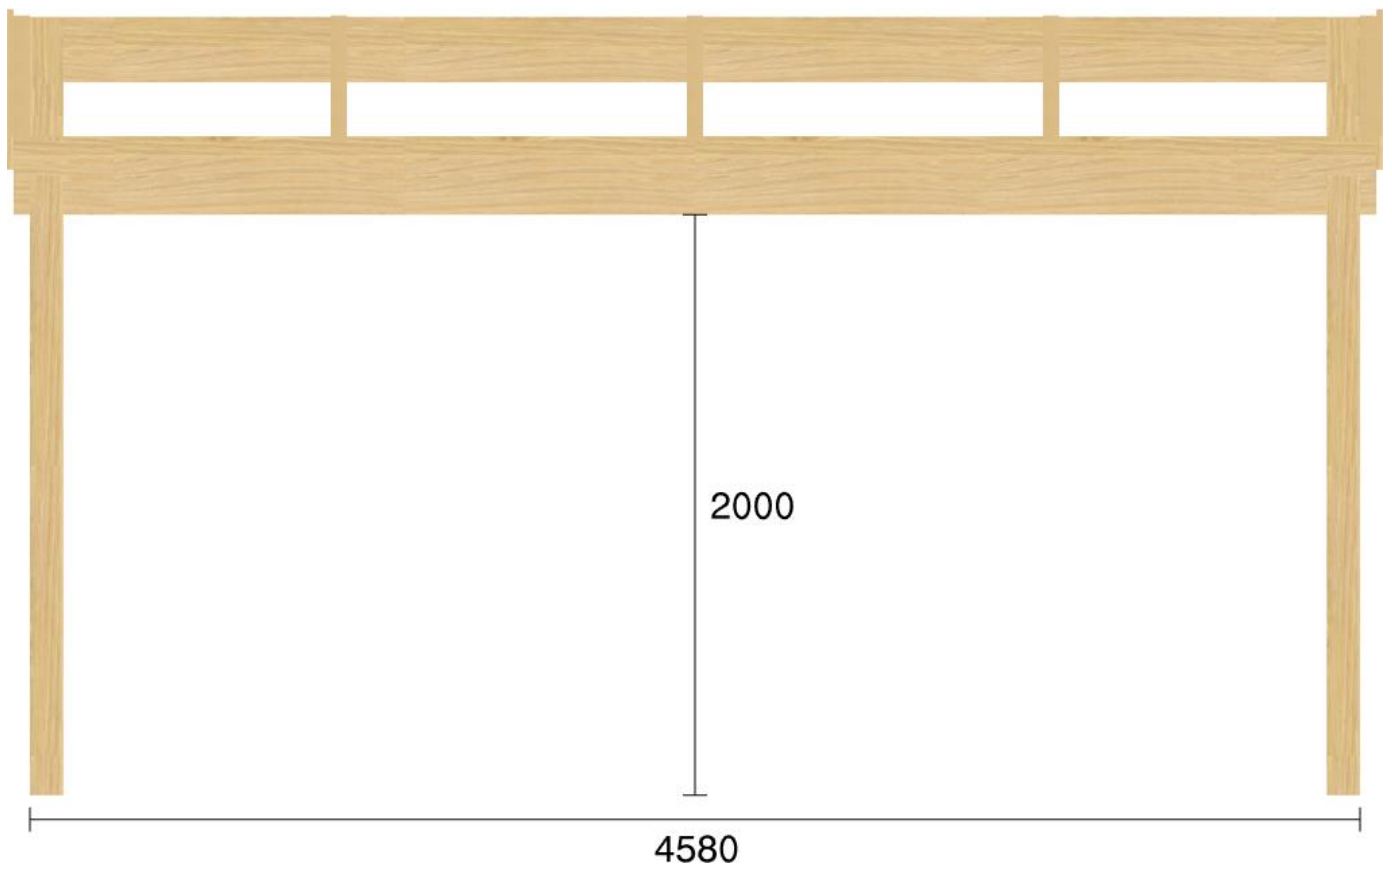

Elevationsvy front yttermått