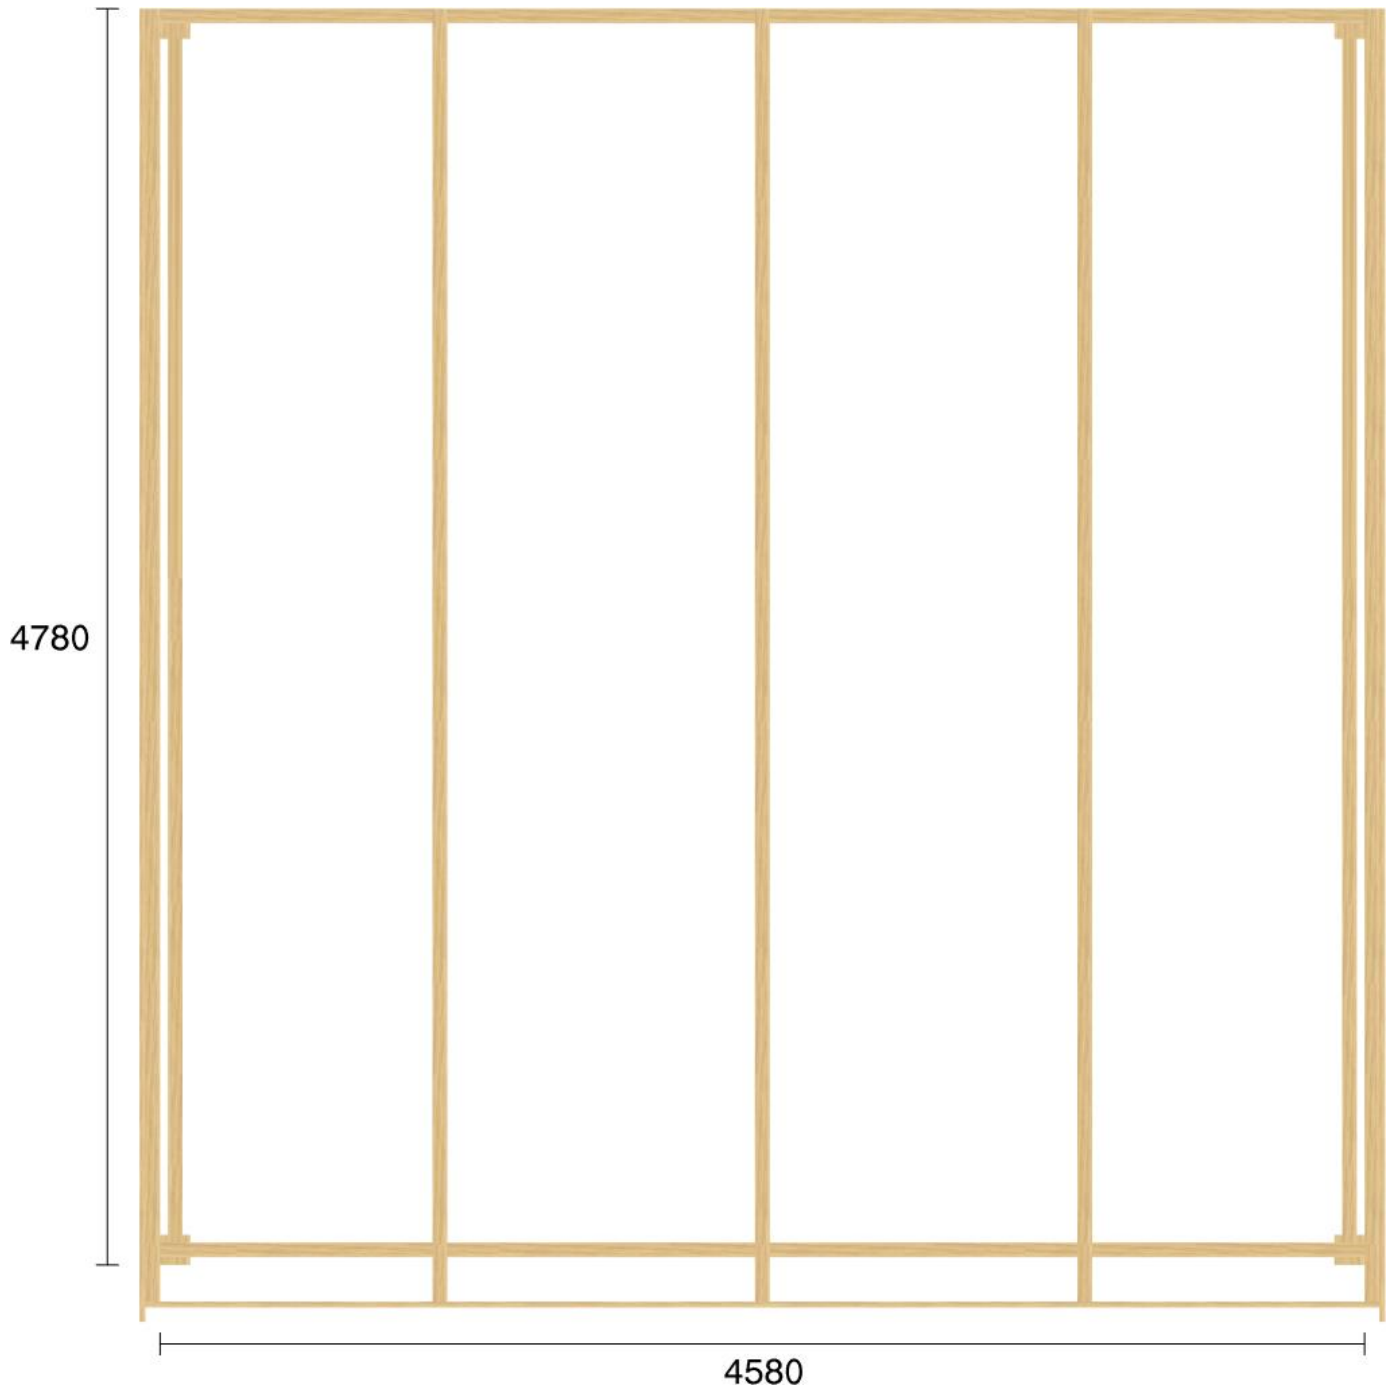

Planvy yttermått