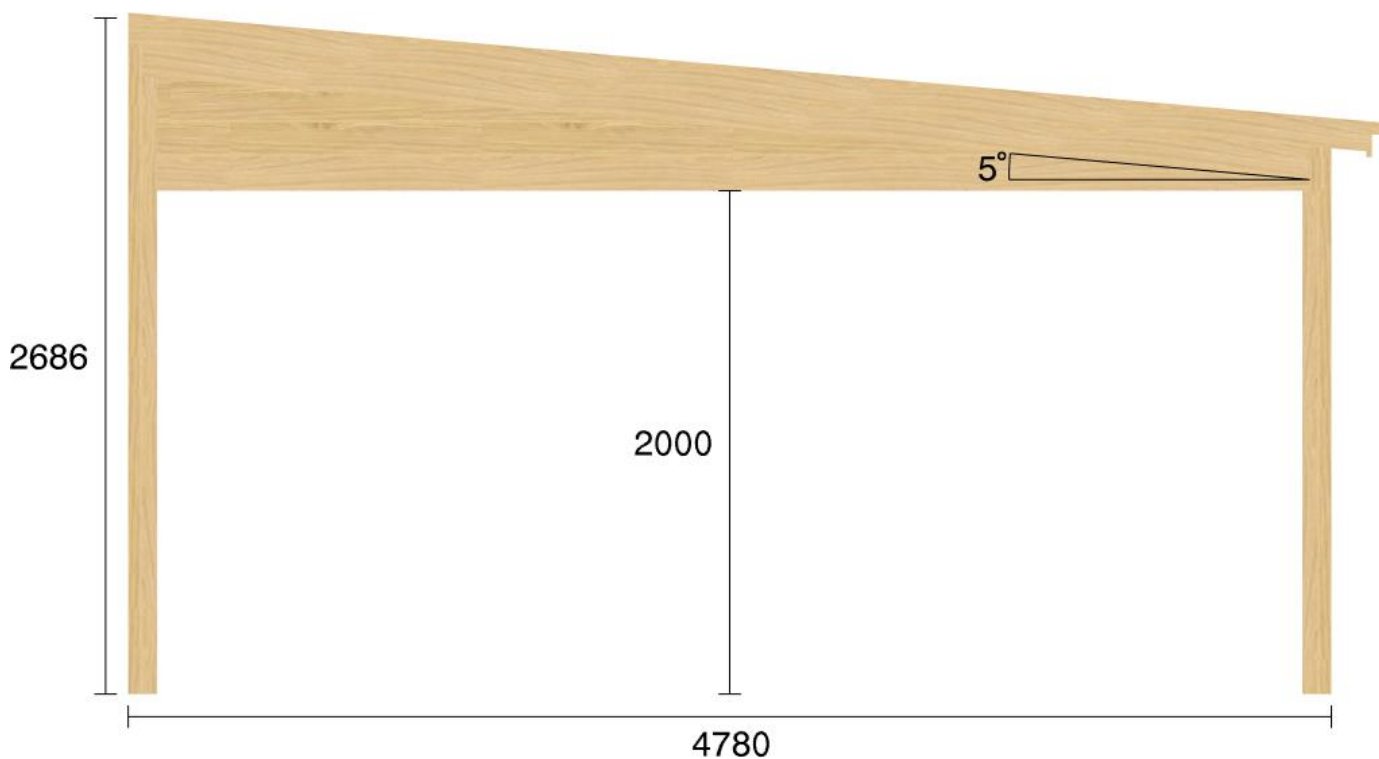

Projekt: 1007024_r1

Status: Offert
Reg.datum: 2019-09-24
Vår ref: Emma Thyselius

Kund: 556689-4282
Bygghemma

Lev adress:

Märke: Ny pulpetstomme solo L4580 D4780 Lev. sätt:
Er ref: Leveransklar:

Elevationsvy höger yttermått