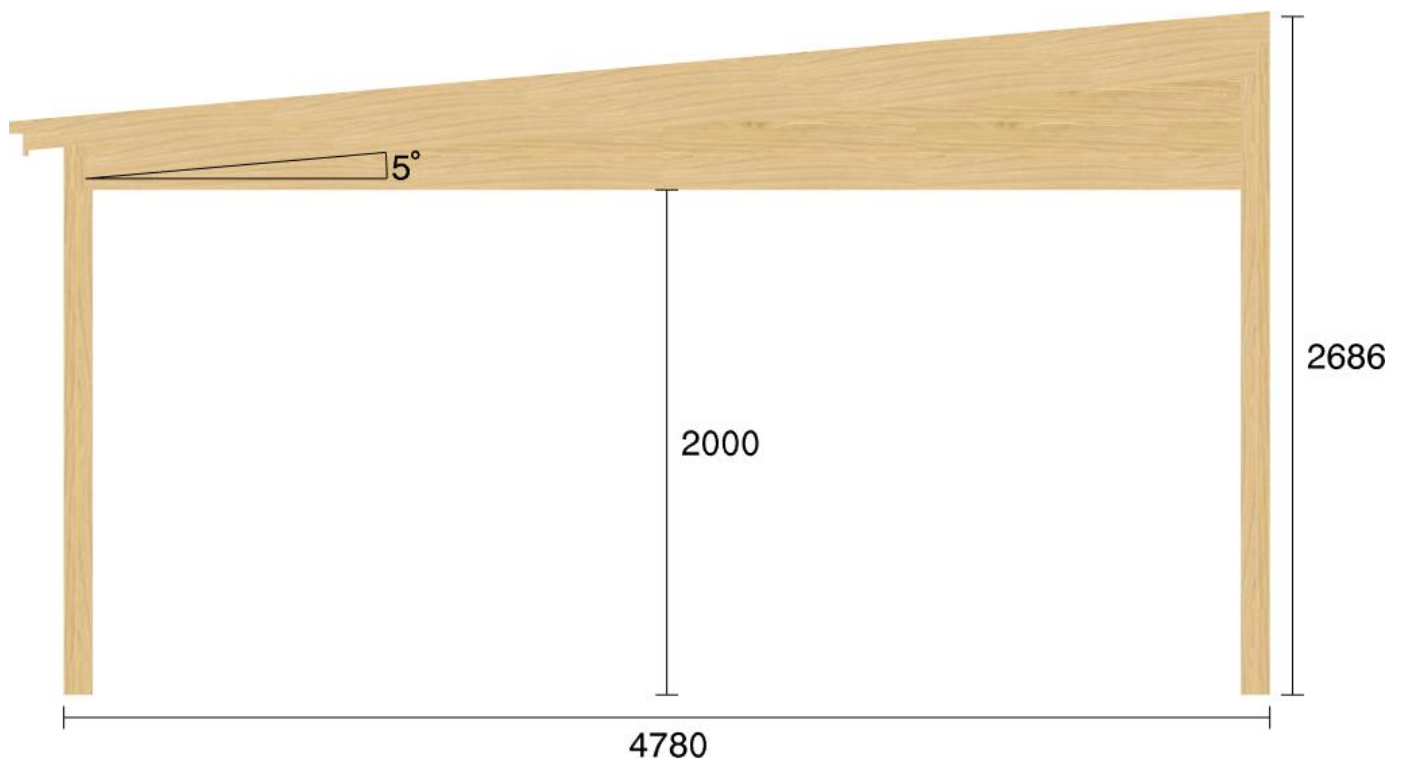

Elevationsvy vänster yttermått