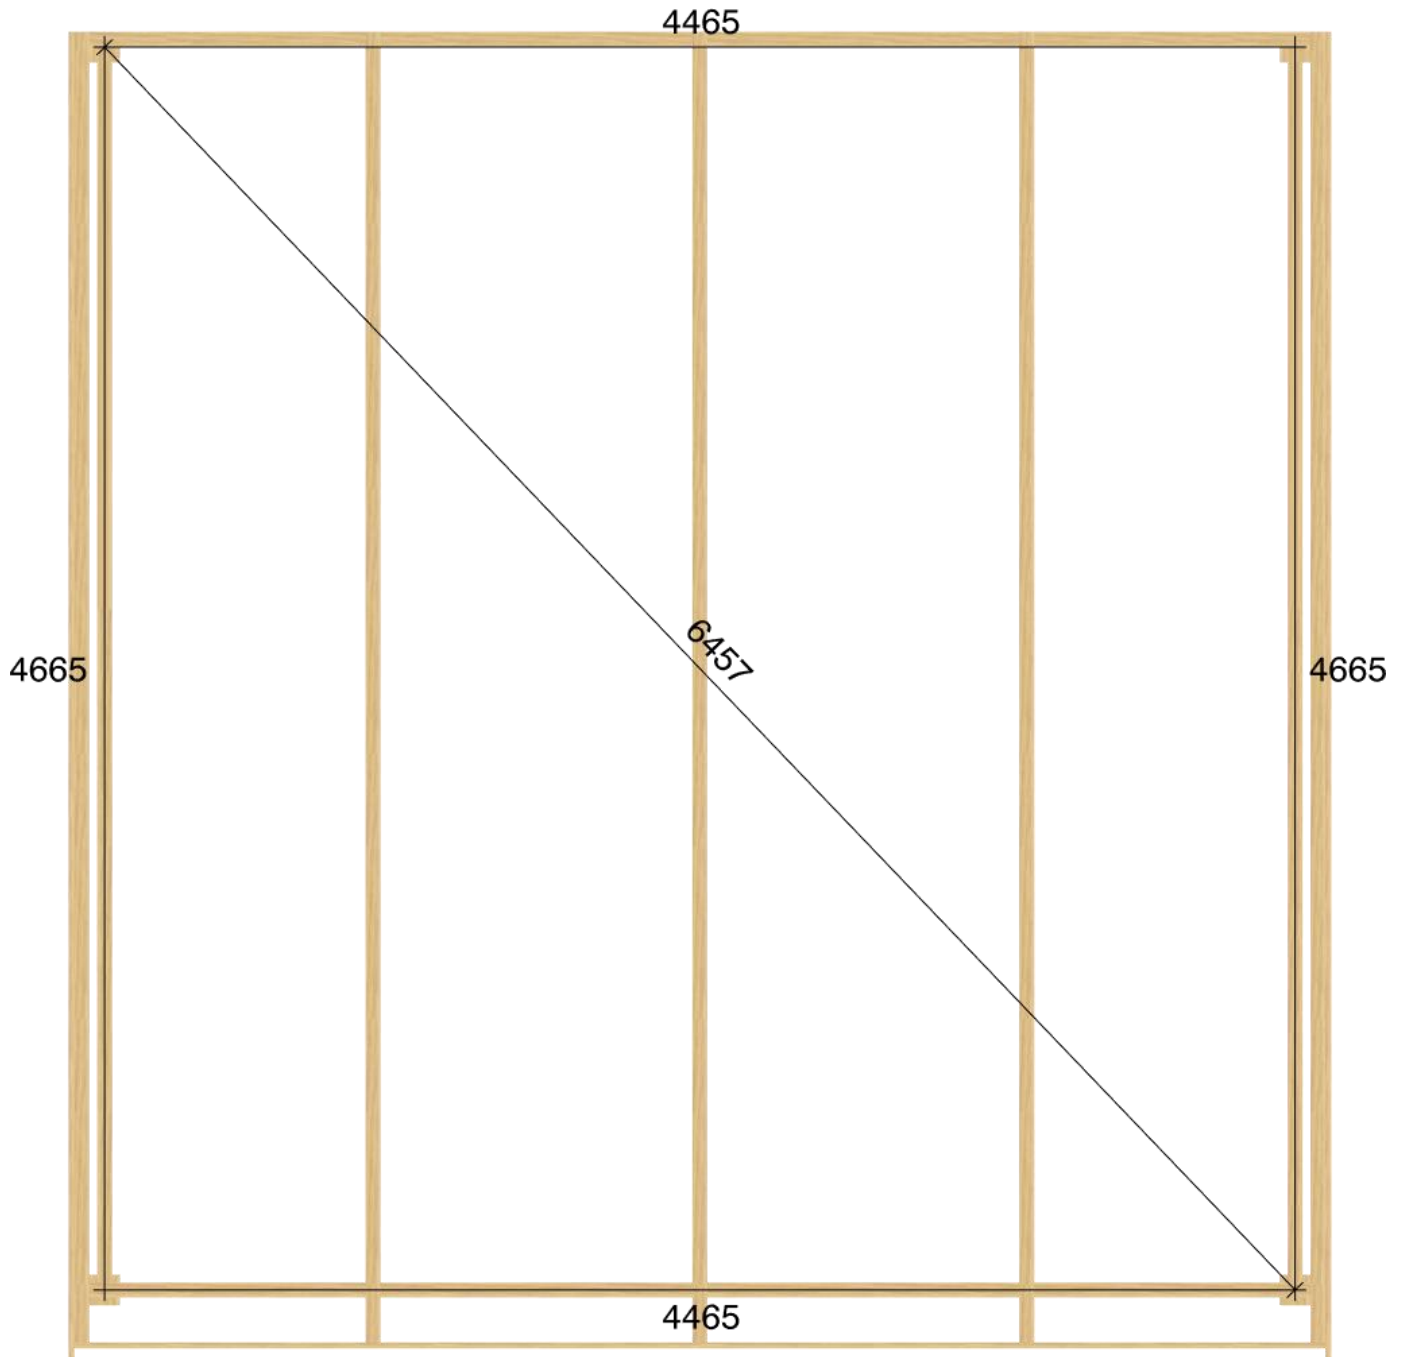

Pulpetstomme L4580 D4780
Planvy centrummått stolpar